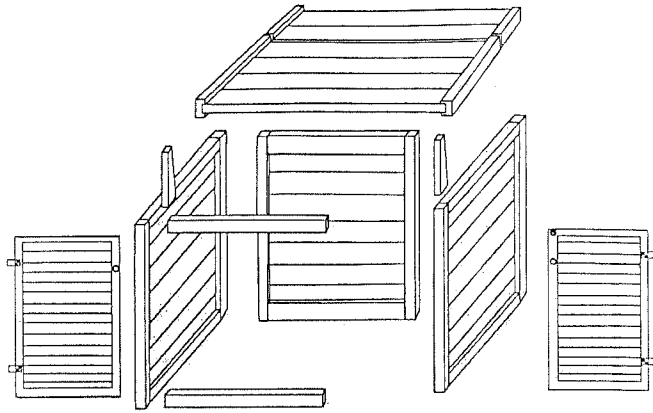

# Coffre pour Filtration Pro H115 cm

REF : 7504416

## COMPOSITION

-  A - 3.0x25 - 52 pcs
-  B - 4.0x35 - 8 pcs
-  C - 4.0x40 - 6 pcs
-  D - 5.0x60 - 2 pcs
-  E - 5.0x70 - 6 pcs
-  F - 4 pcs
-  G - 6 pcs
-  H - 2 pcs
-  I - 2 pcs
-  J - 2 pcs
-  K - 1 pc